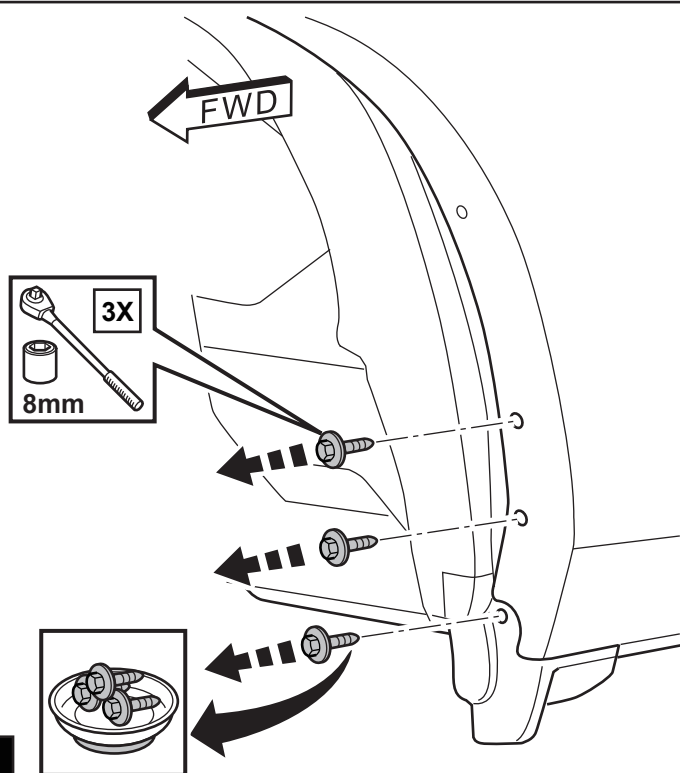

REAR DUALY SPLASH GUARDS WITH FENDER FLARES RAM HEAVY DUTY TRUCK 2500/3500

www.mopar.com

Double garde-boue arrière
avec arches de roues larges
Ram camion lourd 2500/3500

Doble protectores contra salpicaduras traseros
con arcos de rueda ancha
Ram camión de servicio pesado 2500/3500

1

2