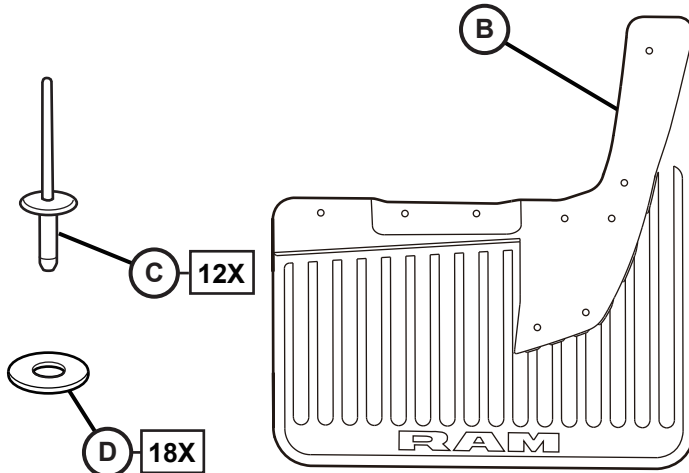

REAR DUALY SPLASH GUARDS WITH FENDER FLARES RAM HEAVY DUTY TRUCK 2500/3500

www.mopar.com

Double garde-boue arrière
avec arches de roues larges
Ram camion lourd 2500/3500

Doble protectores contra salpicaduras traseros
con arcos de rueda ancha
Ram camión de servicio pesado 2500/3500