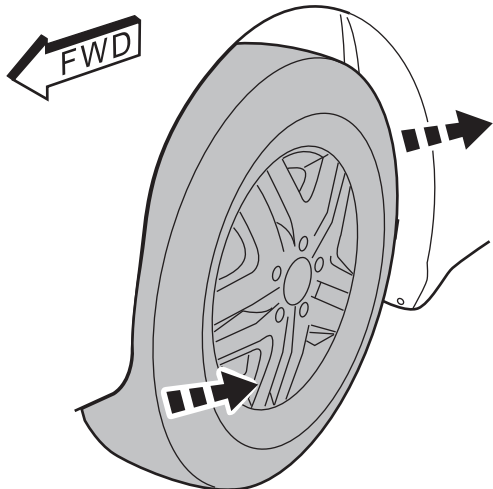

REAR DUALY SPLASH GUARDS WITH FENDER FLARES RAM HEAVY DUTY TRUCK 2500/3500

www.mopar.com

Double garde-boue arrière
avec arches de roues larges
Ram camion lourd 2500/3500

Doble protectores contra salpicaduras traseros
con arcos de rueda ancha
Ram camión de servicio pesado 2500/3500