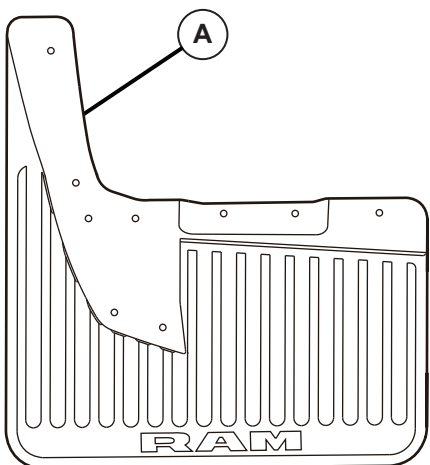

REAR DUALY SPLASH GUARDS WITH FENDER FLARES RAM HEAVY DUTY TRUCK 2500/3500

www.mopar.com

Double garde-boue arrière
avec arches de roues larges
Ram camion lourd 2500/3500

Doble protectores contra salpicaduras traseros
con arcos de rueda ancha
Ram camión de servicio pesado 2500/3500